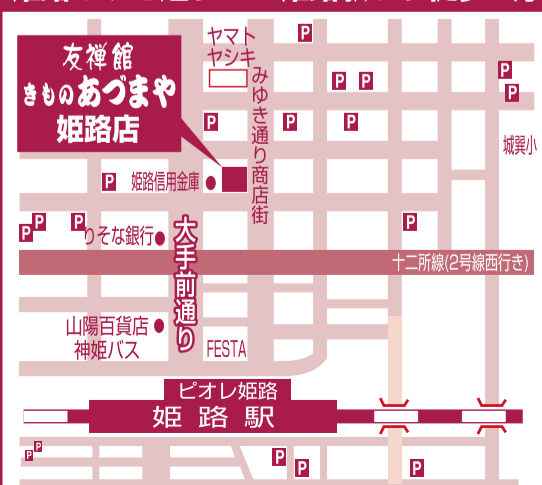

とき **5月17日(木) ~ 5月21日(月)**

営業時間 午前10時~午後7時

ところ **友禅館きものあづまや 姫路店**

姫路市亀井町62番地 TEL.079(289)0621

〈入場に際してのご注意事項〉

- 当催事は、社員・社員家族・ご親戚・お取引先様に対象を限らせて頂いております。
- 社員以外の方は本状を必ずご持参ください。
- 今回特別企画につき、お支払いにはきものローン金利手数料は10回までサービス、又各種カード、クレジットがご利用いただけます、その他のお支払方法はご相談下さい。

同業者の方の
ご入場・ご購入は固く
お断りいたします。

丸洗い特別価格

期間中専門家来場!

各種丸洗い 半額

ご来場
記念品
進呈

姫路みゆき通り JR姫路駅より徒歩5分

お車で越しのお客様は、Pマークの駐車場をご利用下さい。